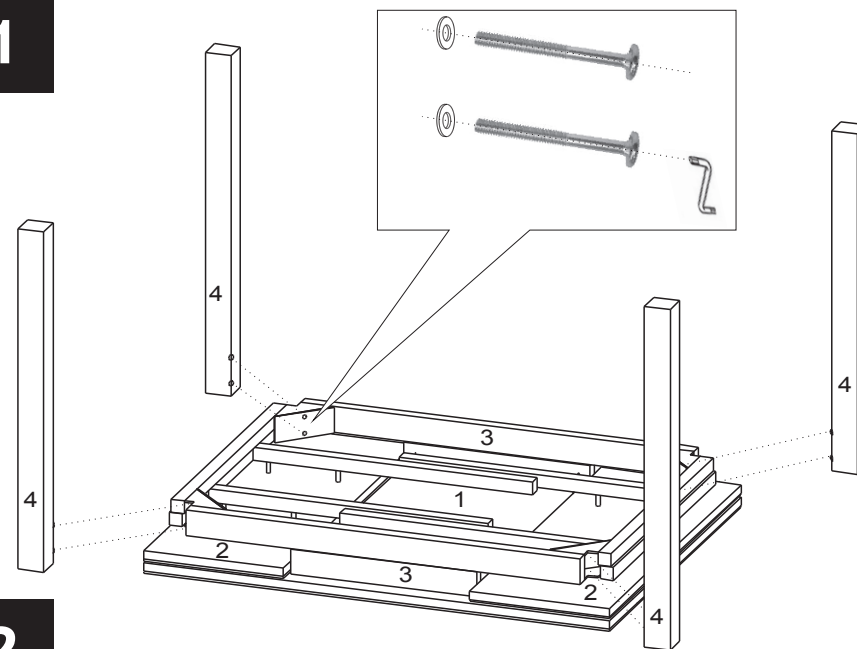

  
LESET

Габариты (ШхГхВ), мм: 1100/1700x740x760

## КОМПЛЕКТАЦИЯ

1 Столешница - 1 шт.

2 Столешница малая - 2 шт.

3 Планка - 2 шт.

4 Опора - 4 шт.

Ключ - 1 шт.

Шайба - 8 шт.

Винт М6х60 - 8 шт.

## ВНИМАНИЕ!

Перед началом сборки убедитесь, что детали не имеют механических повреждений.

1

2

! Регулировка положения выдвижной столешницы по высоте осуществляется изменением положения гаек, расположенных на металлическом каркасе стола.

Регулировка положения выдвижной столешницы по горизонтали осуществляется ослаблением гаек и перемещением винта в пазу каркаса стола.